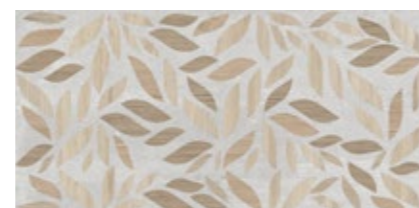

Ragnar Leia Pearl
29,5 x 59,5^R 227790 M69