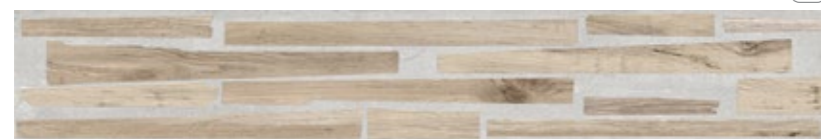

Ragnar Fushion Pearl
20 x 120^R
20 x 120^R Grip +

227829 M81
227833 M81